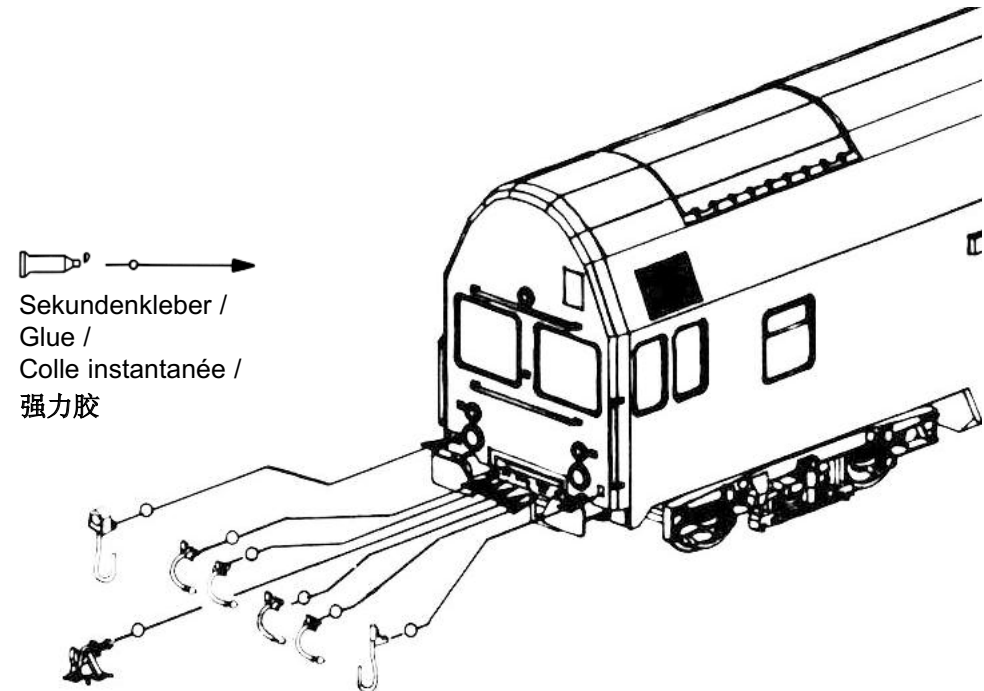

Note: Seules les pièces demandée sont disponibles pour ce modèle!

订购配件时请附上完整的配件号码。注：这个模型，只有以下配件可订购！

Doppelstocksteuerwagen Bi-Level Control Coach Voiture pilote 2 niveaux

双层乘客车

包装及说明书内包含重要信息, 请保留备用

Sekundenkleber /
Glue /
Colle instantanée /
强力胶